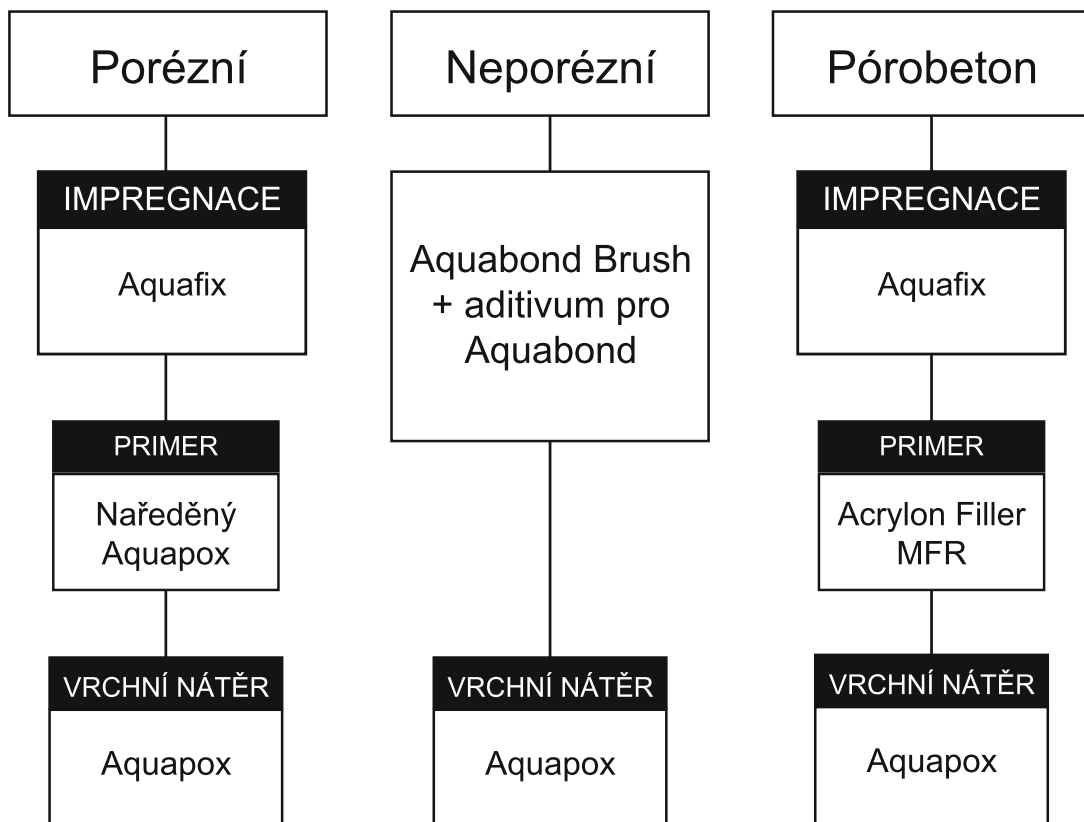

Omyvatelné nátěry stěn, strojů a zařízení

Vodou ředitelné

Rozpouštědlové

Pozn.: Vrchní nátěr lze aplikovat v jedné či dvou vrstvách.
Certifikáty předložíme na požádání.