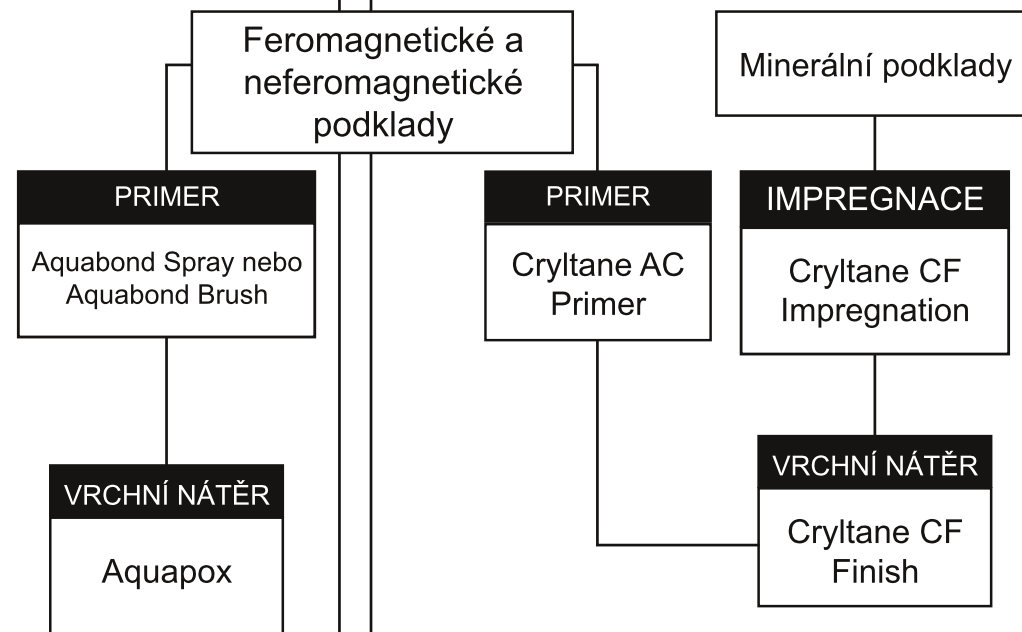

Omyvatelné nátěry stěn, strojů a zařízení

Vodou ředitelné

Rozpouštědlové

Pozn.: Vrchní nátěr lze aplikovat v jedné či dvou vrstvách.
Certifikáty předložíme na požádání.